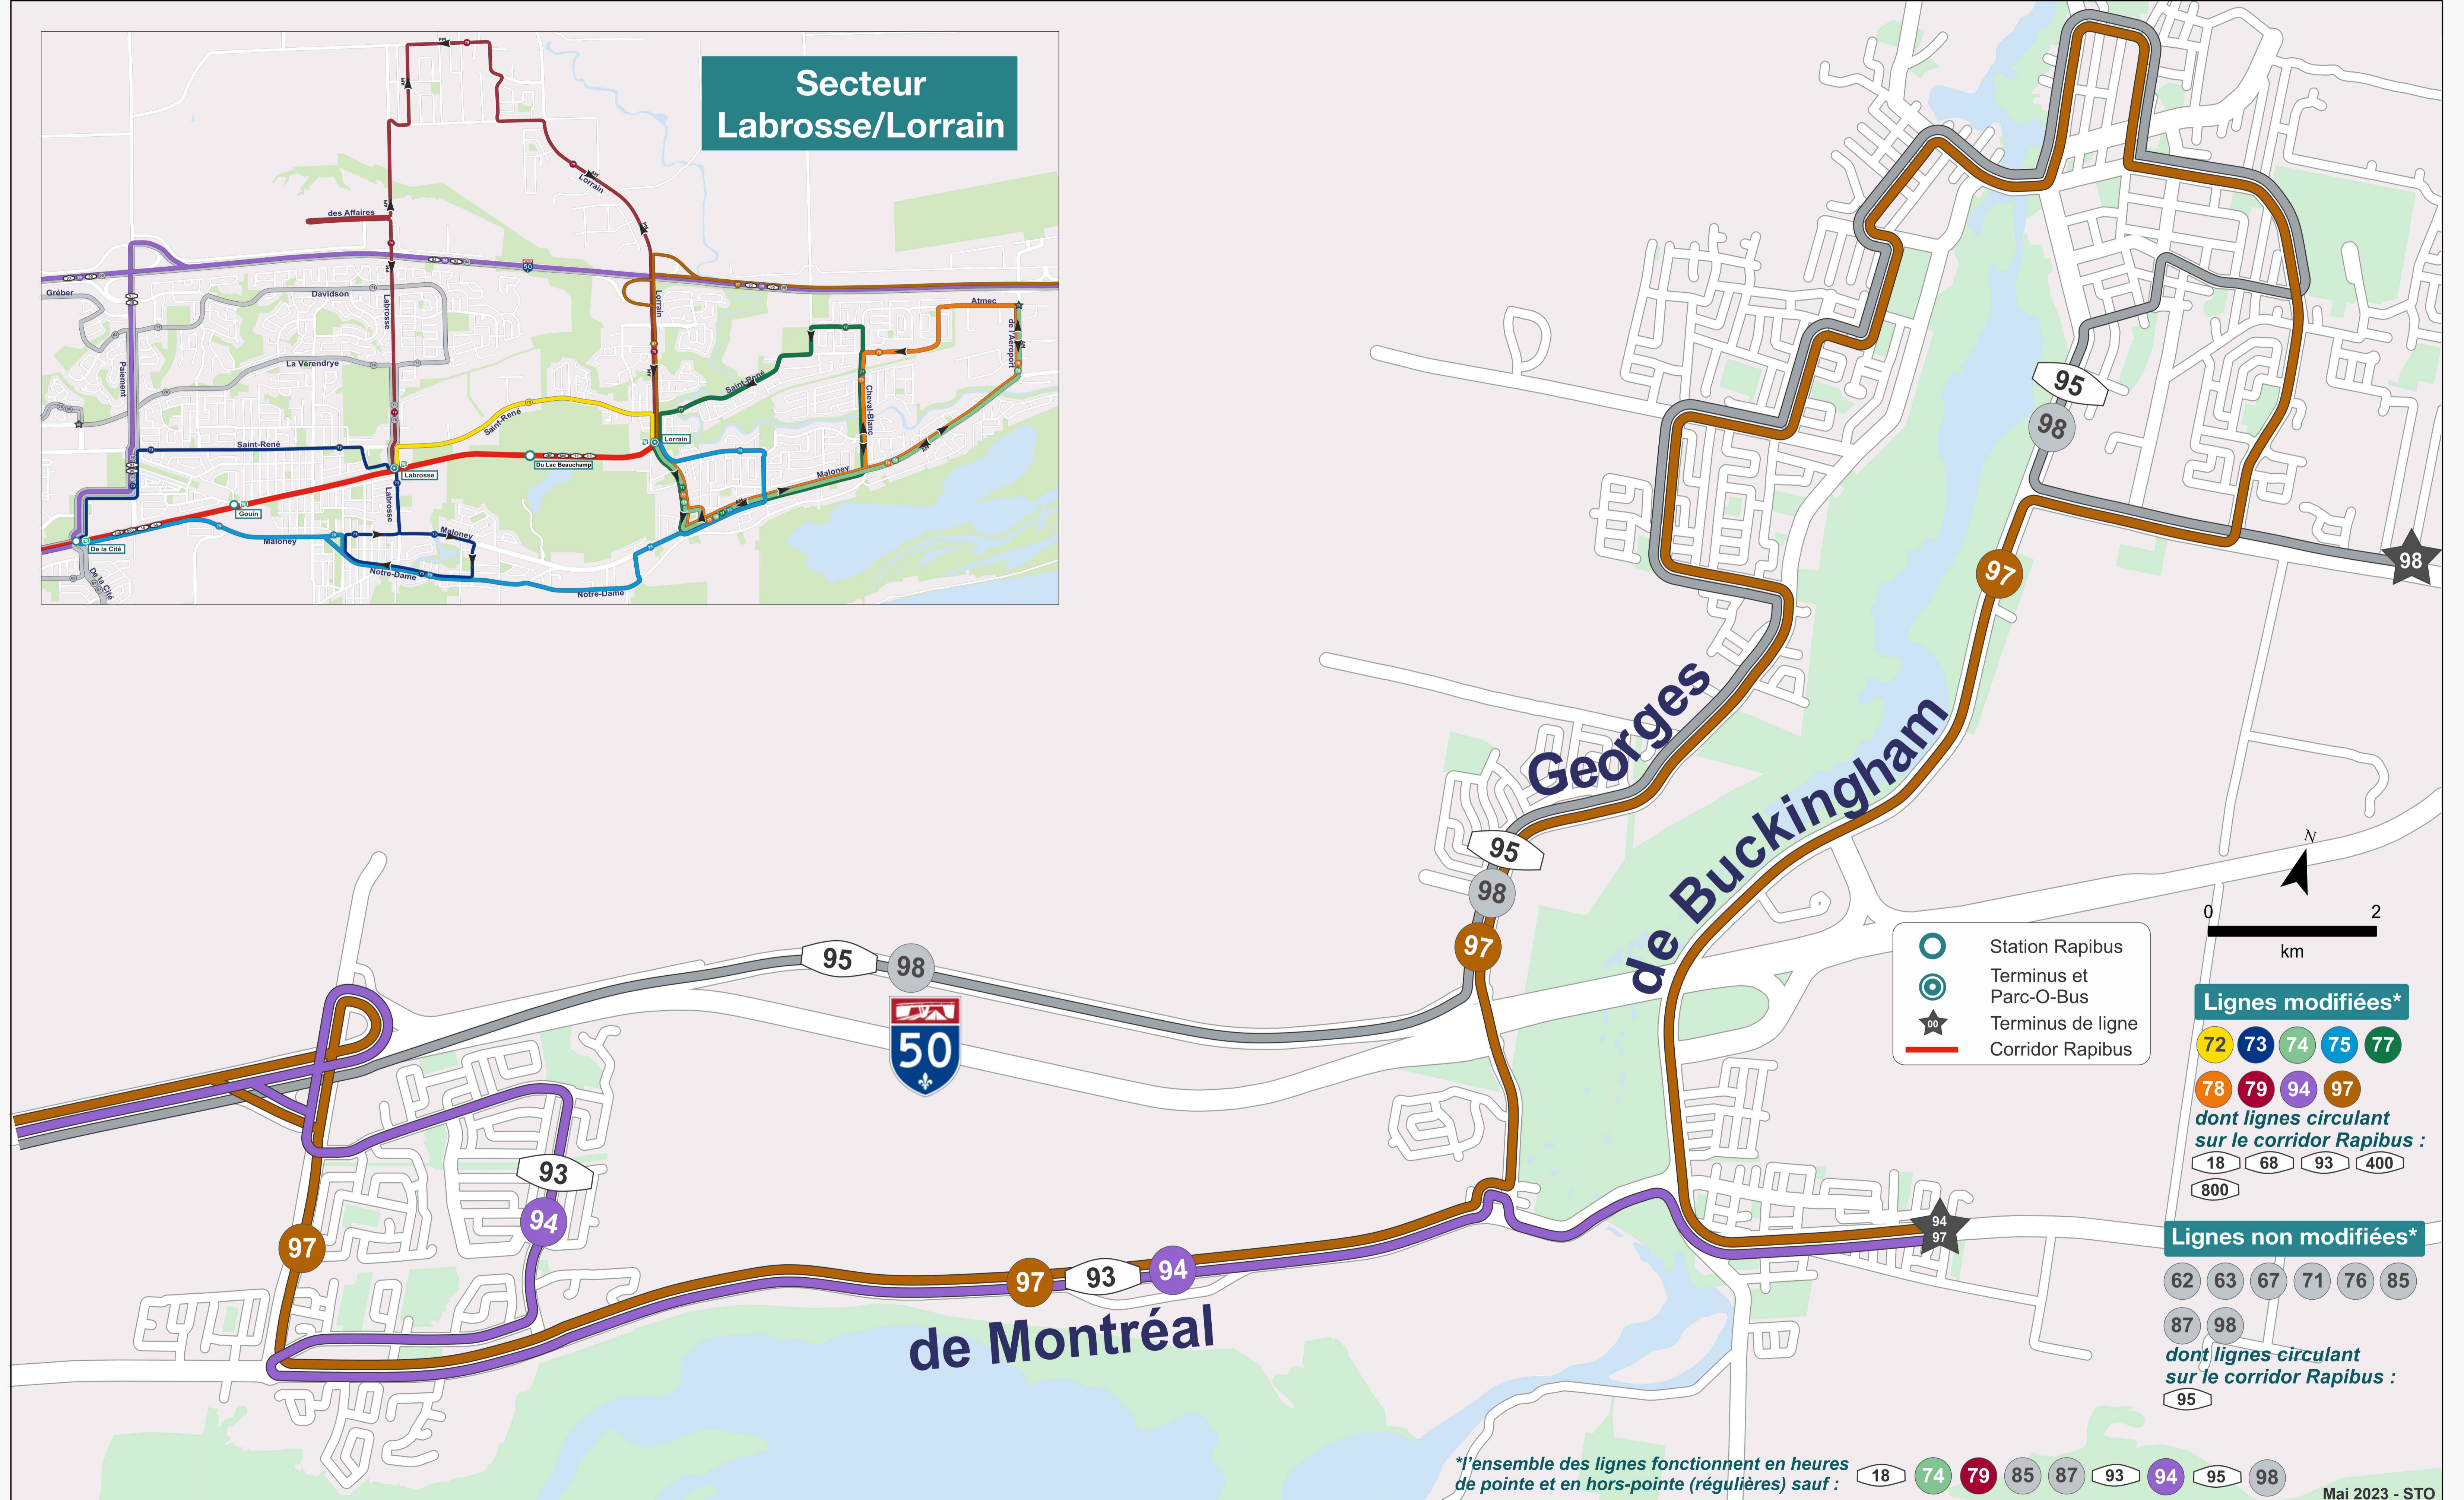

Modification du réseau du secteur Buckingham et Masson-Angers

Secteur Labrosse/Lorrain

- Station Rapibus
- Terminus et Parc-O-Bus
- Terminus de ligne
- Corridor Rapibus

- Lignes modifiées***
- 72 73 74 75 77
 - 78 79 94 97
 - dont lignes circulant sur le corridor Rapibus : 18 68 93 400 800
- Lignes non modifiées***
- 62 63 67 71 76 85
 - 87 98
 - dont lignes circulant sur le corridor Rapibus : 95

*l'ensemble des lignes fonctionnent en heures de pointe et en hors-pointe (régulières) sauf : 18 74 79 85 87 93 94 95 98