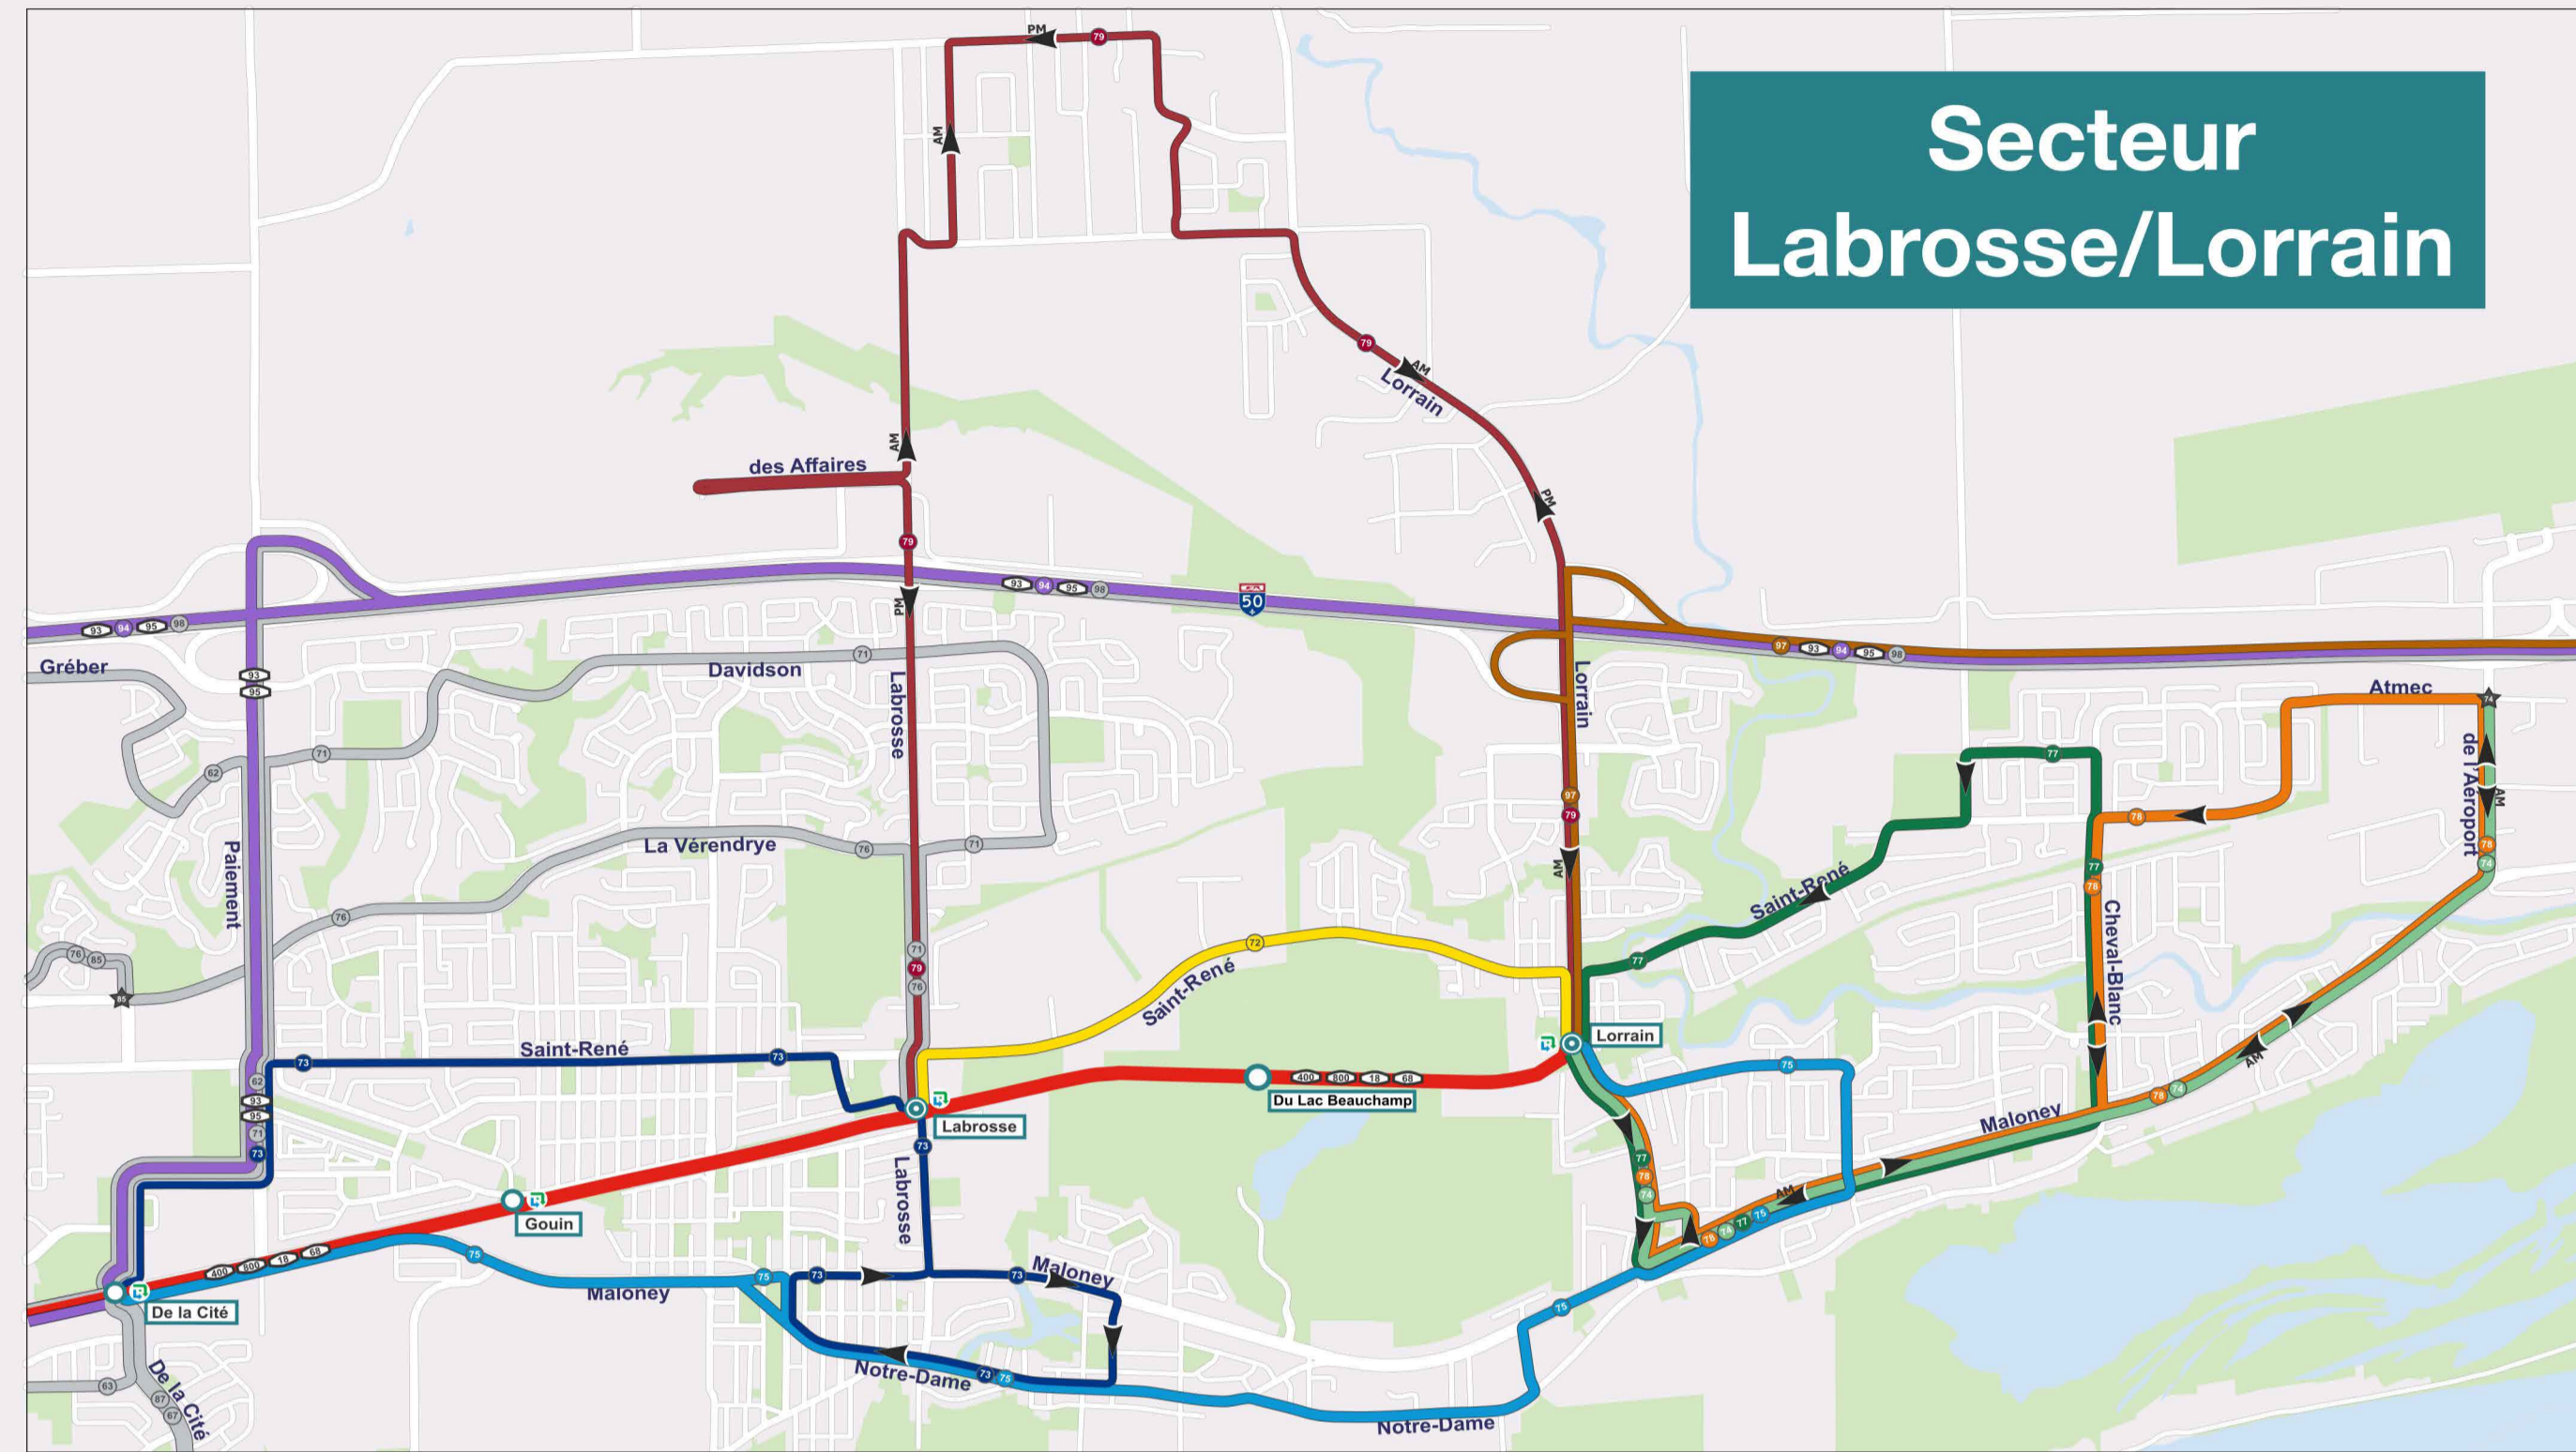

Modification du réseau du secteur Buckingham et Masson-Angers

Secteur Labrosse/Lorrain

- Station Rapibus
- Terminus et Parc-O-Bus
- Terminus de ligne
- Corridor Rapibus

- Lignes modifiées***
- 72 73 74 75 77
 - 78 79 94 97
 - dont lignes circulant sur le corridor Rapibus : 18 68 93 400 800
- Lignes non modifiées***
- 62 63 67 71 76 85
 - 87 98
 - dont lignes circulant sur le corridor Rapibus : 95

*l'ensemble des lignes fonctionnent en heures de pointe et en hors-pointe (régulières) sauf : 18 74 79 85 87 93 94 95 98