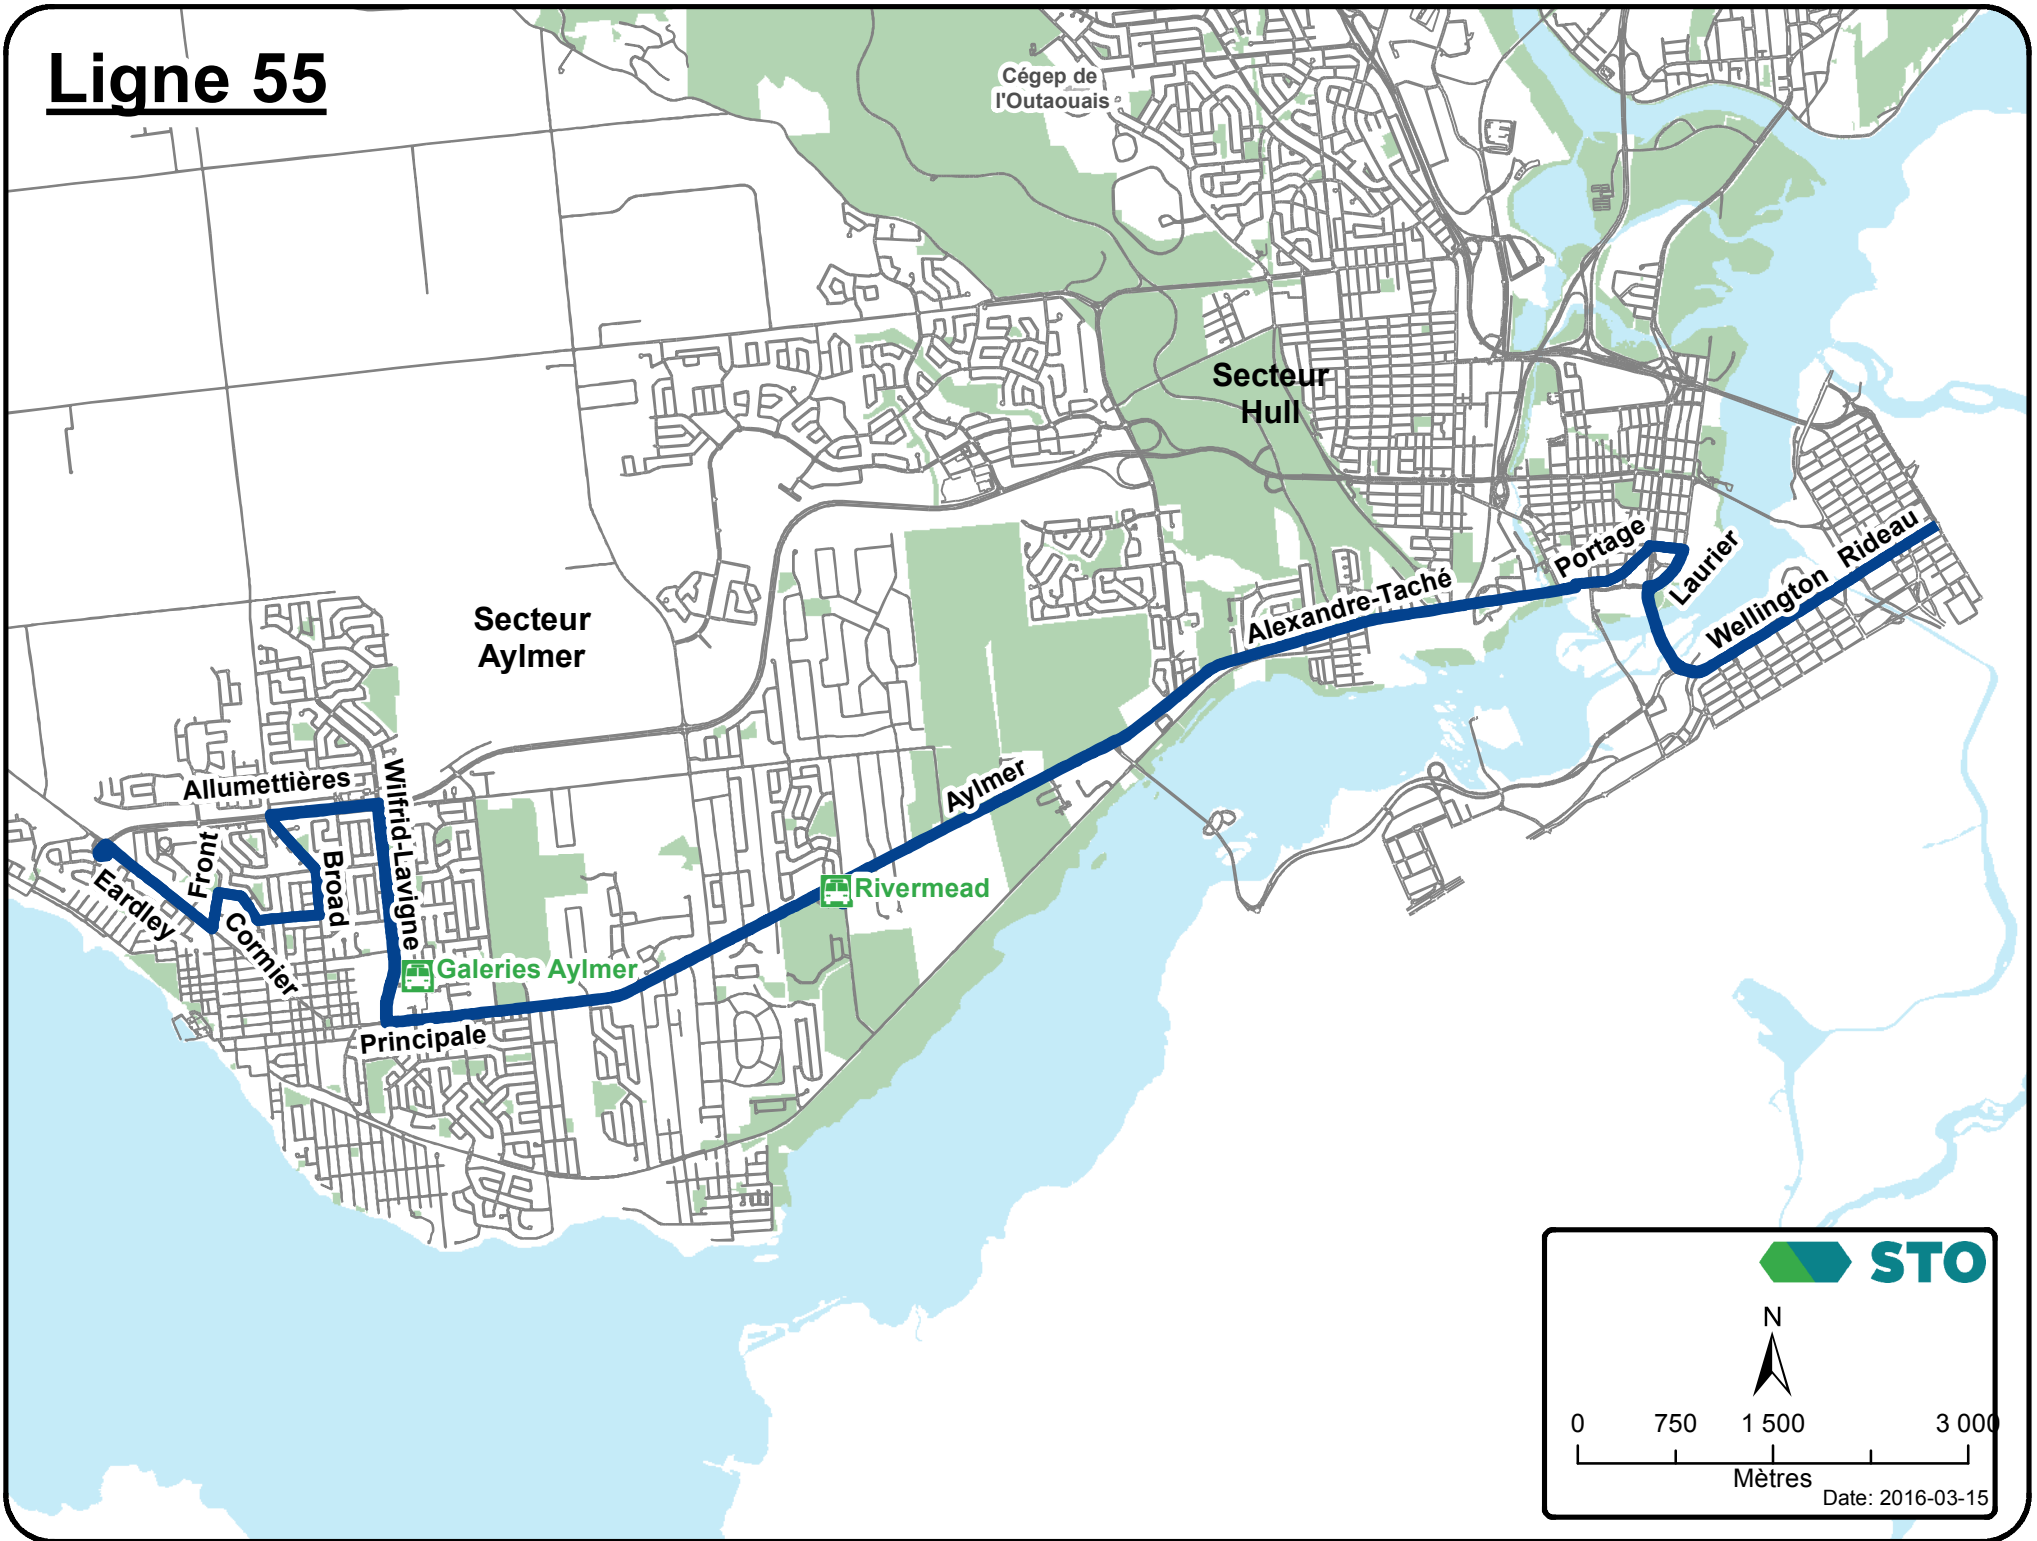

Ligne 55

 **STO**

N

0 750 1 500 3 000

Mètres

Date: 2016-03-15