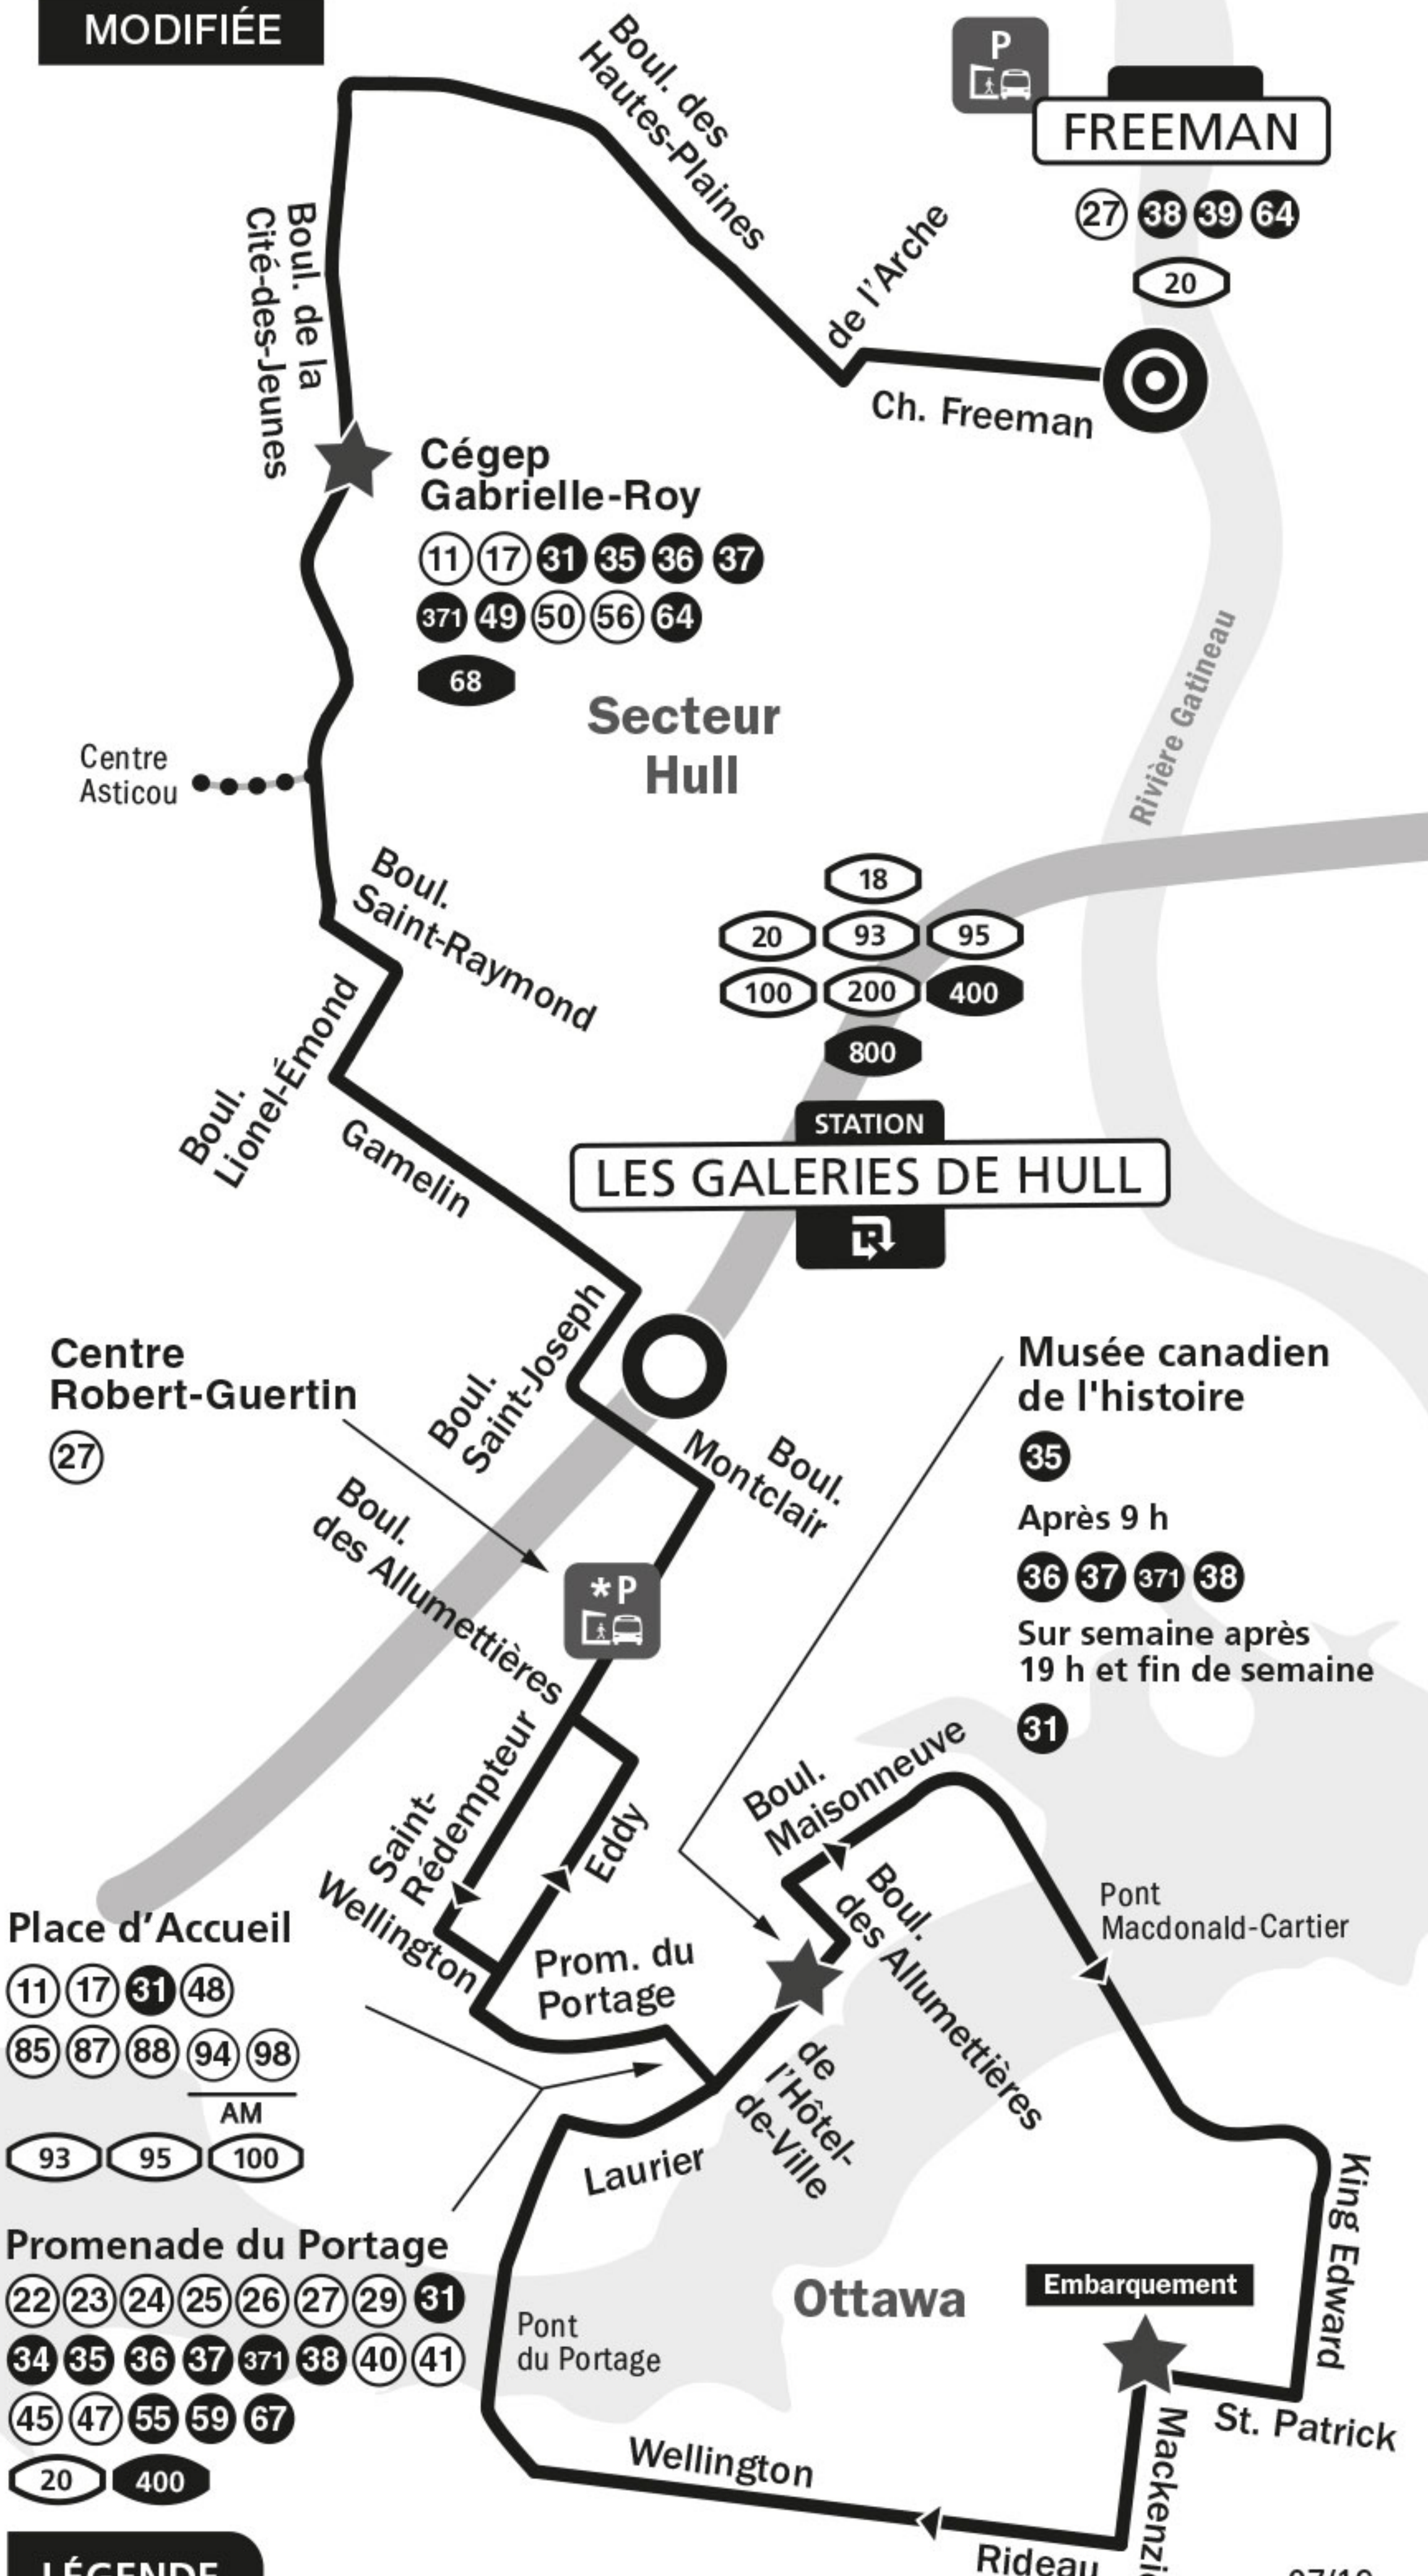

LIGNE 33

MODIFIÉE

LÉGENDE

- Station Rapibus ou point de desserte hors corridor avec lignes en correspondance
- Station Rapibus
- Corridor Rapibus
- Ligne en période de pointe du lundi au vendredi
- Ligne régulière
- Ligne régulière circulant en corridor Rapibus
- Ligne circulant en corridor Rapibus en période de pointe du lundi au vendredi
- Terminus
- Parc-o-bus
- Parc-o-bus requérant une vignette