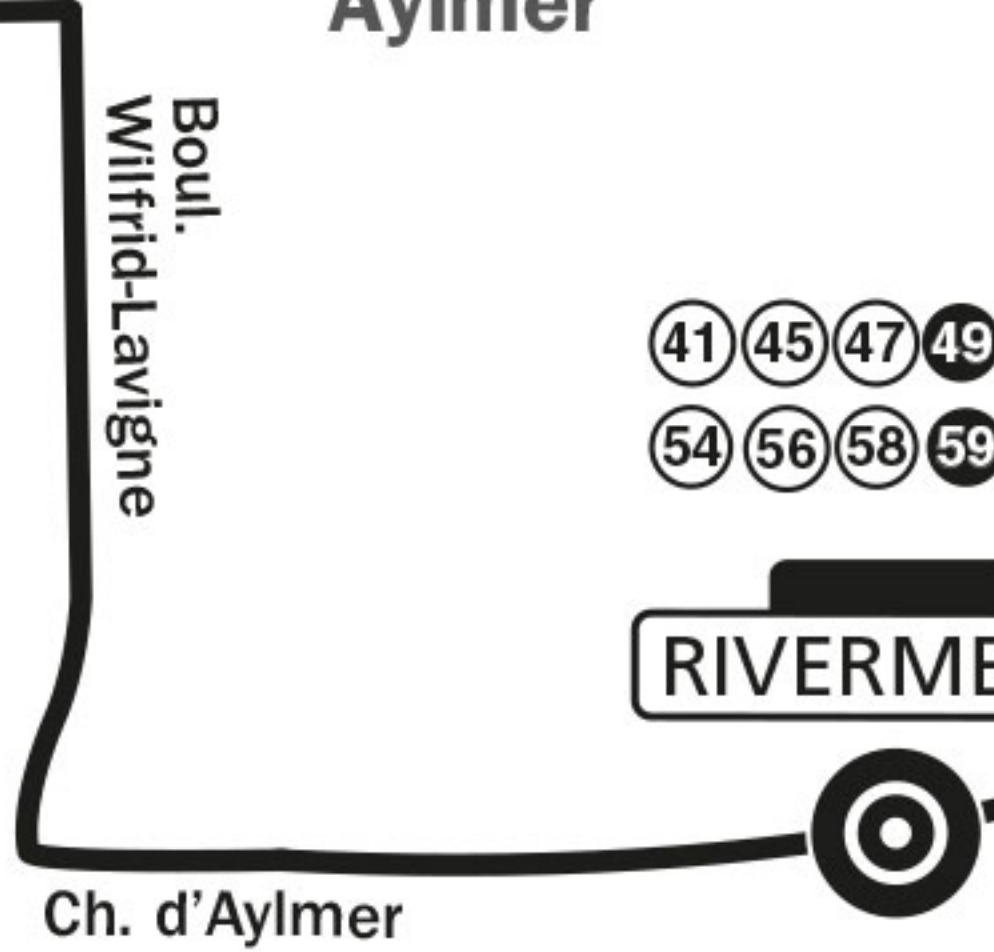

LIGNE 55

MODIFIÉE

Secteur Aylmer

Saint-Dominique

- 22 23 24 28 29 34 41
- 40 45 47 59 18 800

- 41 45 47 49 50 52
- 54 56 58 59 800

STATION TACHÉ – UQO

- 22 23 24 29 34
- 36 37 371 40
- 41 45 47 59
- 18 800

Terrasses de la Chaudière

- 22 23 24 25 26 29
- 34 35 36 37 371 38
- 40 41 45 47 59
- 20 100 400

Secteur Hull

Promenade du Portage

- 22 23 24 25 26 27 29 31
- 33 34 35 36 37 371 38
- 40 41 45 47 59 67
- 20 400

Place d'Accueil

- 11 17 31 48 85 87 88
 - 94 98 93 95 100
- AM

Boul. Alexandre-Taché

LÉGENDE

- Station Rapibus ou point de desserte hors corridor avec lignes en correspondance
- Station Rapibus
- Corridor Rapibus
- Parcours modifié
- Ligne circulant en corridor Rapibus en période de pointe du lundi au vendredi
- Ligne régulière circulant en corridor Rapibus
- Ligne régulière
- Ligne en période de pointe du lundi au vendredi
- Terminus
- Parc-o-bus