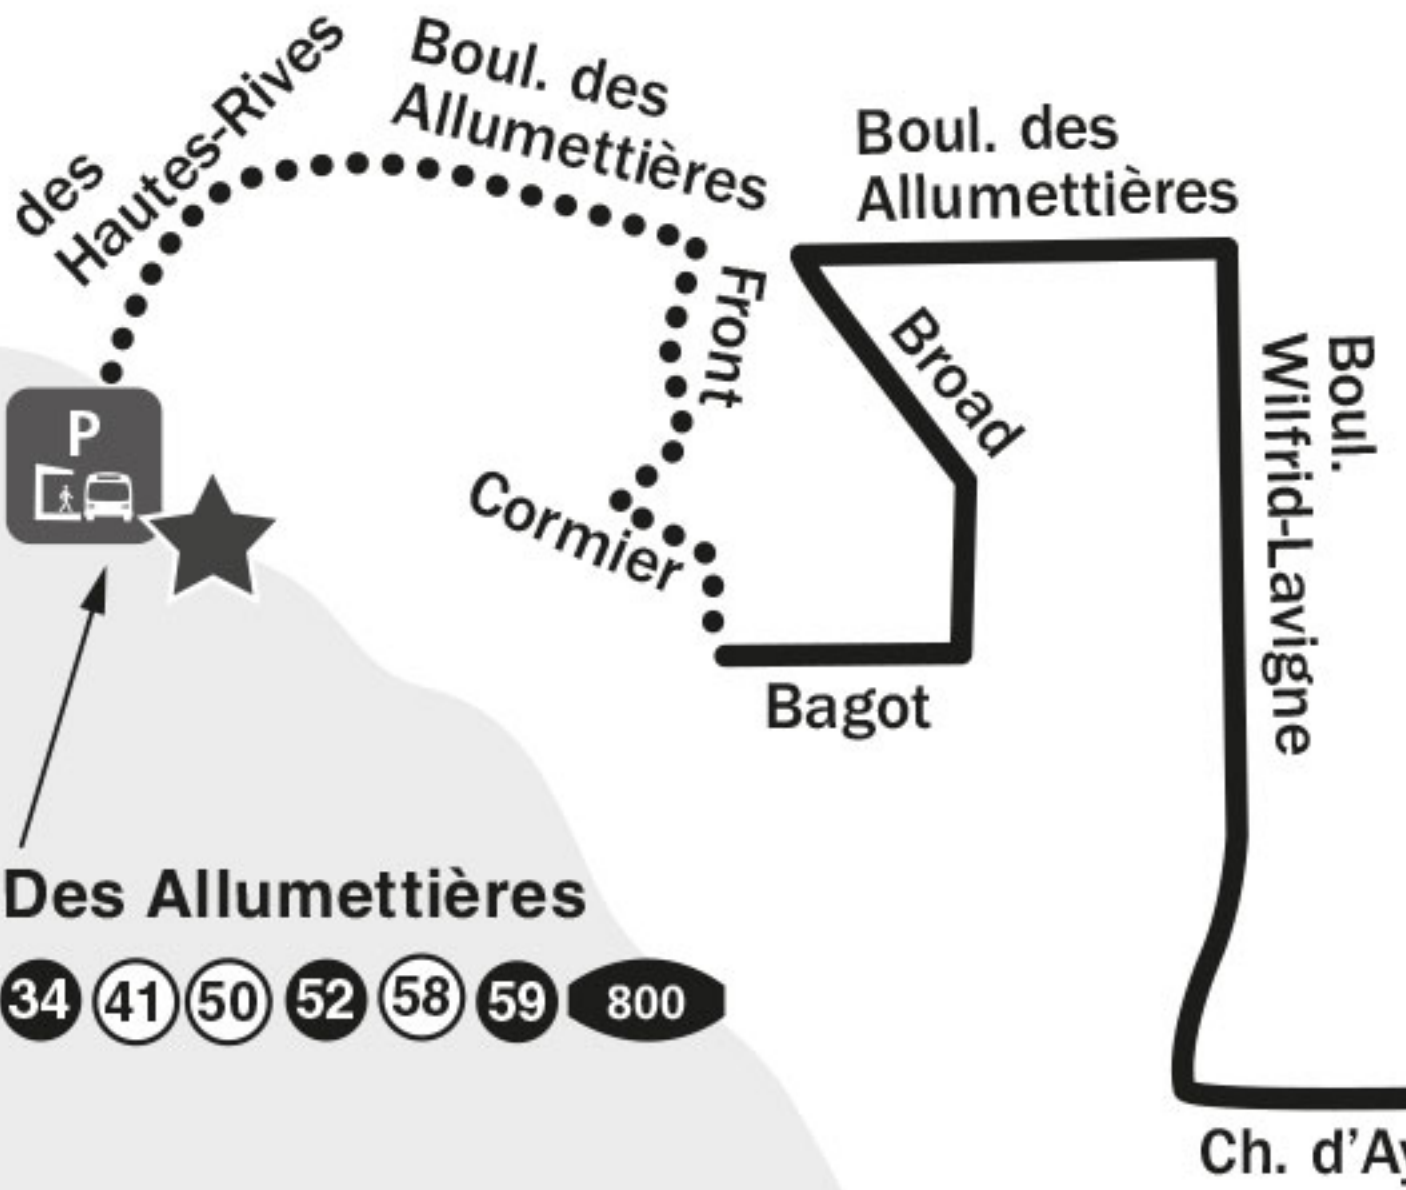

LIGNE 55

MODIFIÉE

Secteur Aylmer

Saint-Dominique

- 22 23 24 28 29 34 41
- 40 45 47 59 18 800

- 41 45 47 49 50 52
- 54 56 58 59 800

STATION TACHÉ – UQO

- 22 23 24 29 34
- 36 37 371 40
- 41 45 47 59
- 18 800

Terrasses de la Chaudière

- 22 23 24 25 26 29
- 34 35 36 37 371 38
- 40 41 45 47 59
- 20 100 400

Secteur Hull

Promenade du Portage

- 22 23 24 25 26 27 29 31
- 33 34 35 36 37 371 38
- 40 41 45 47 59 67
- 20 400

Place d'Accueil

- 11 17 31 48 85 87 88
 - 94 98 93 95 100
- AM

Boul. Alexandre-Taché

LÉGENDE

- Station Rapibus ou point de desserte hors corridor avec lignes en correspondance
- Station Rapibus
- Corridor Rapibus
- Parcours modifié
- Ligne circulant en corridor Rapibus en période de pointe du lundi au vendredi
- Ligne régulière circulant en corridor Rapibus
- Ligne régulière
- Ligne en période de pointe du lundi au vendredi
- Terminus
- Parc-o-bus