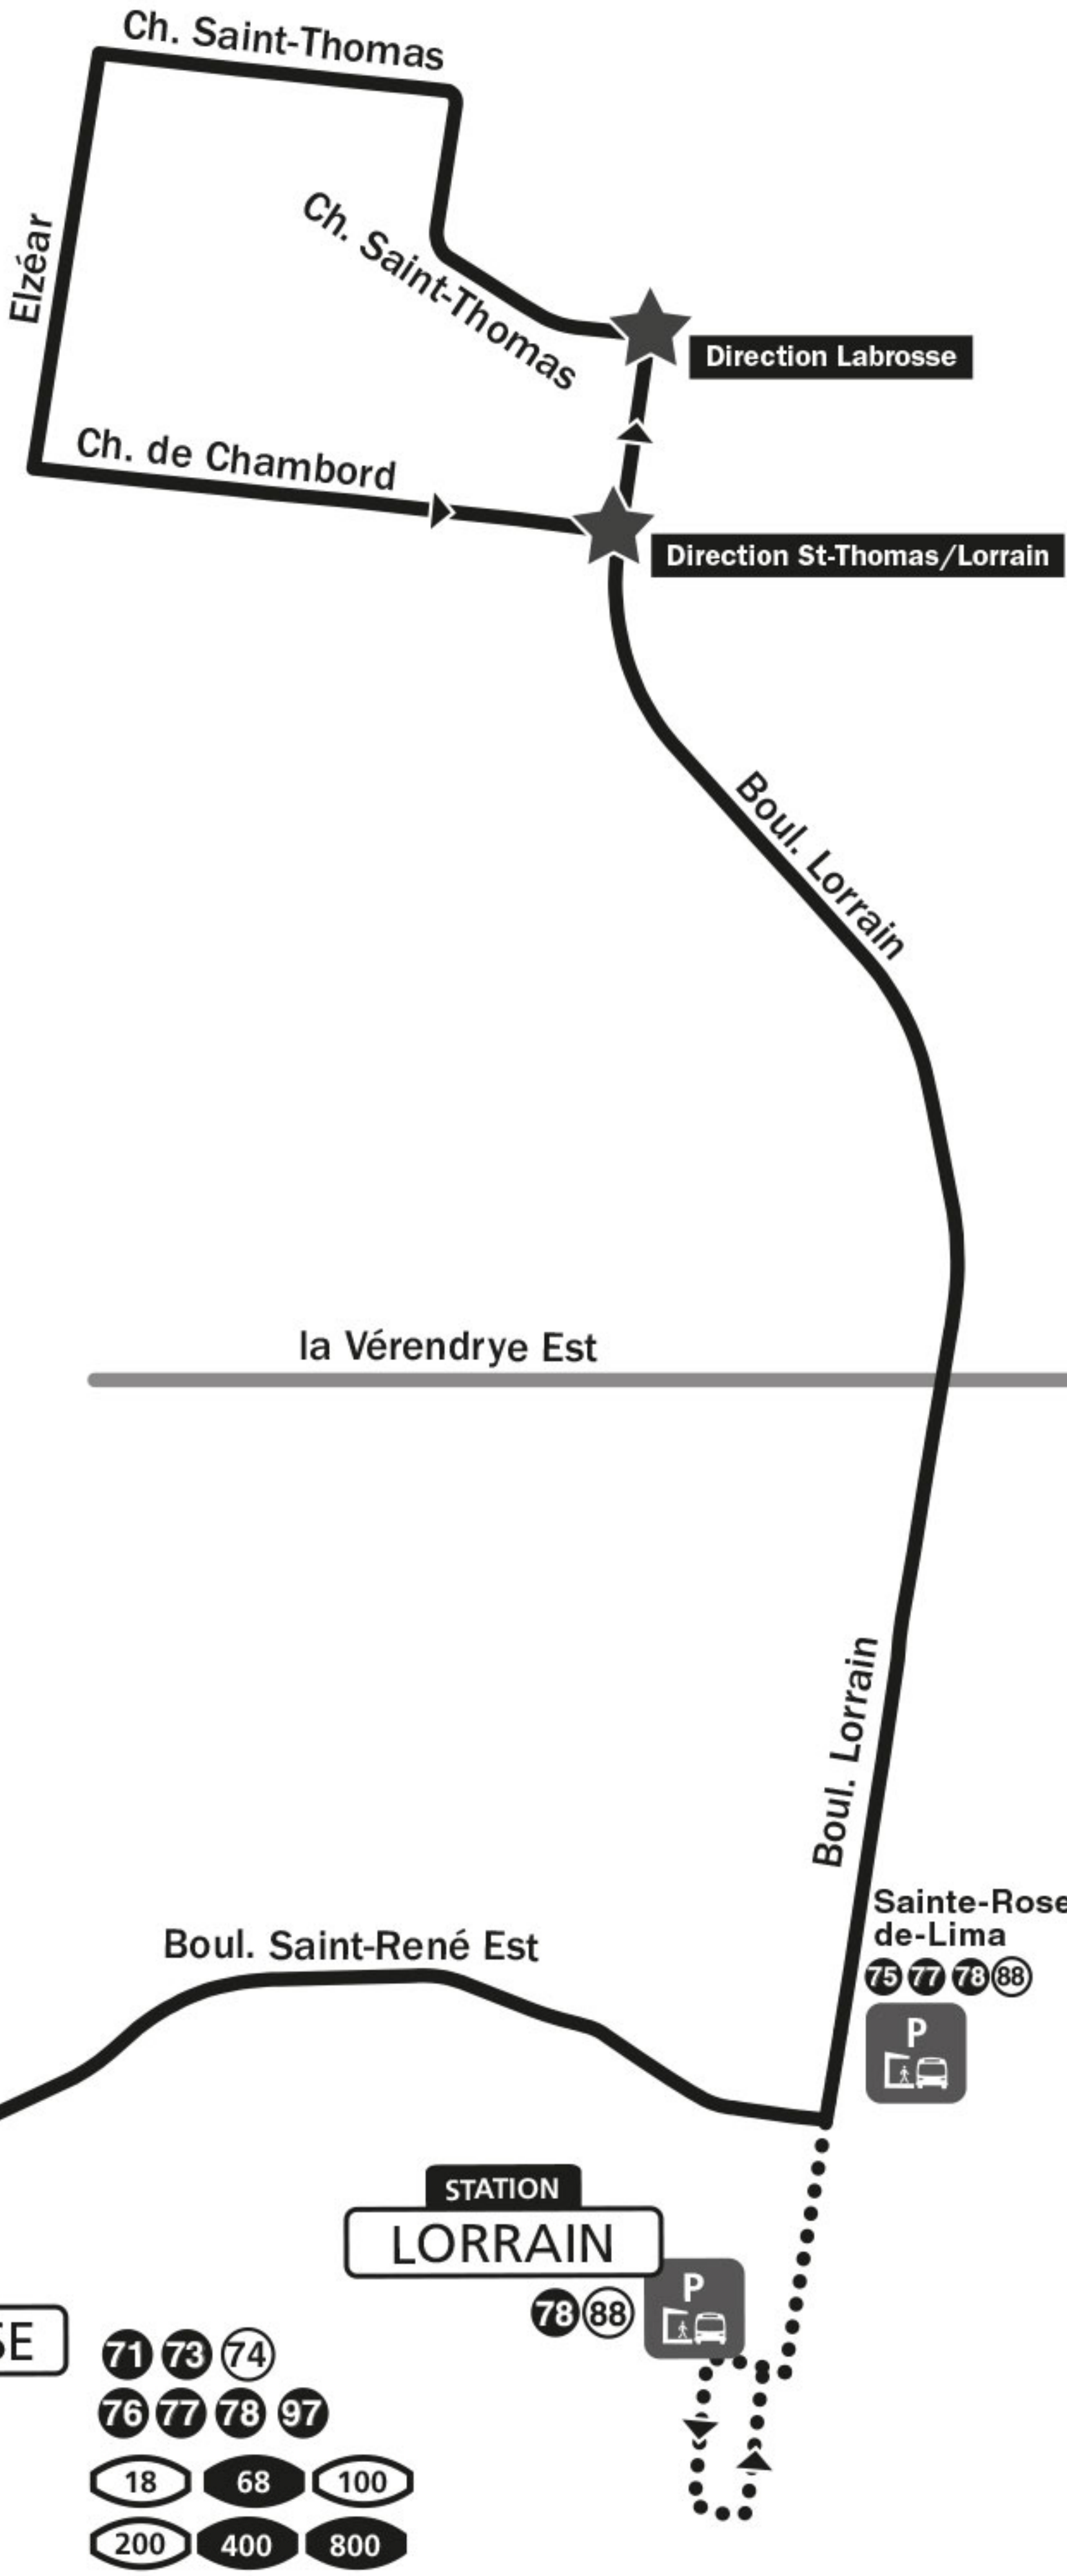

LIGNE
DE QUARTIER
79
MODIFIÉE

STATION
LABROSSE

STATION
LORRAIN

- 71 73 74
- 76 77 78 97
- 18 68 100
- 200 400 800

Sainte-Rose-de-Lima
75 77 78 88
P

LÉGENDE

07/19

- Station Rapibus ou point de desserte hors corridor avec lignes en correspondance
- Corridor Rapibus
- Parcours modifié
- Ligne circulant en corridor Rapibus en période de pointe du lundi au vendredi
- Ligne régulière circulant en corridor Rapibus
- Ligne régulière
- Ligne en période de pointe du lundi au vendredi
- Terminus
- Parc-o-bus