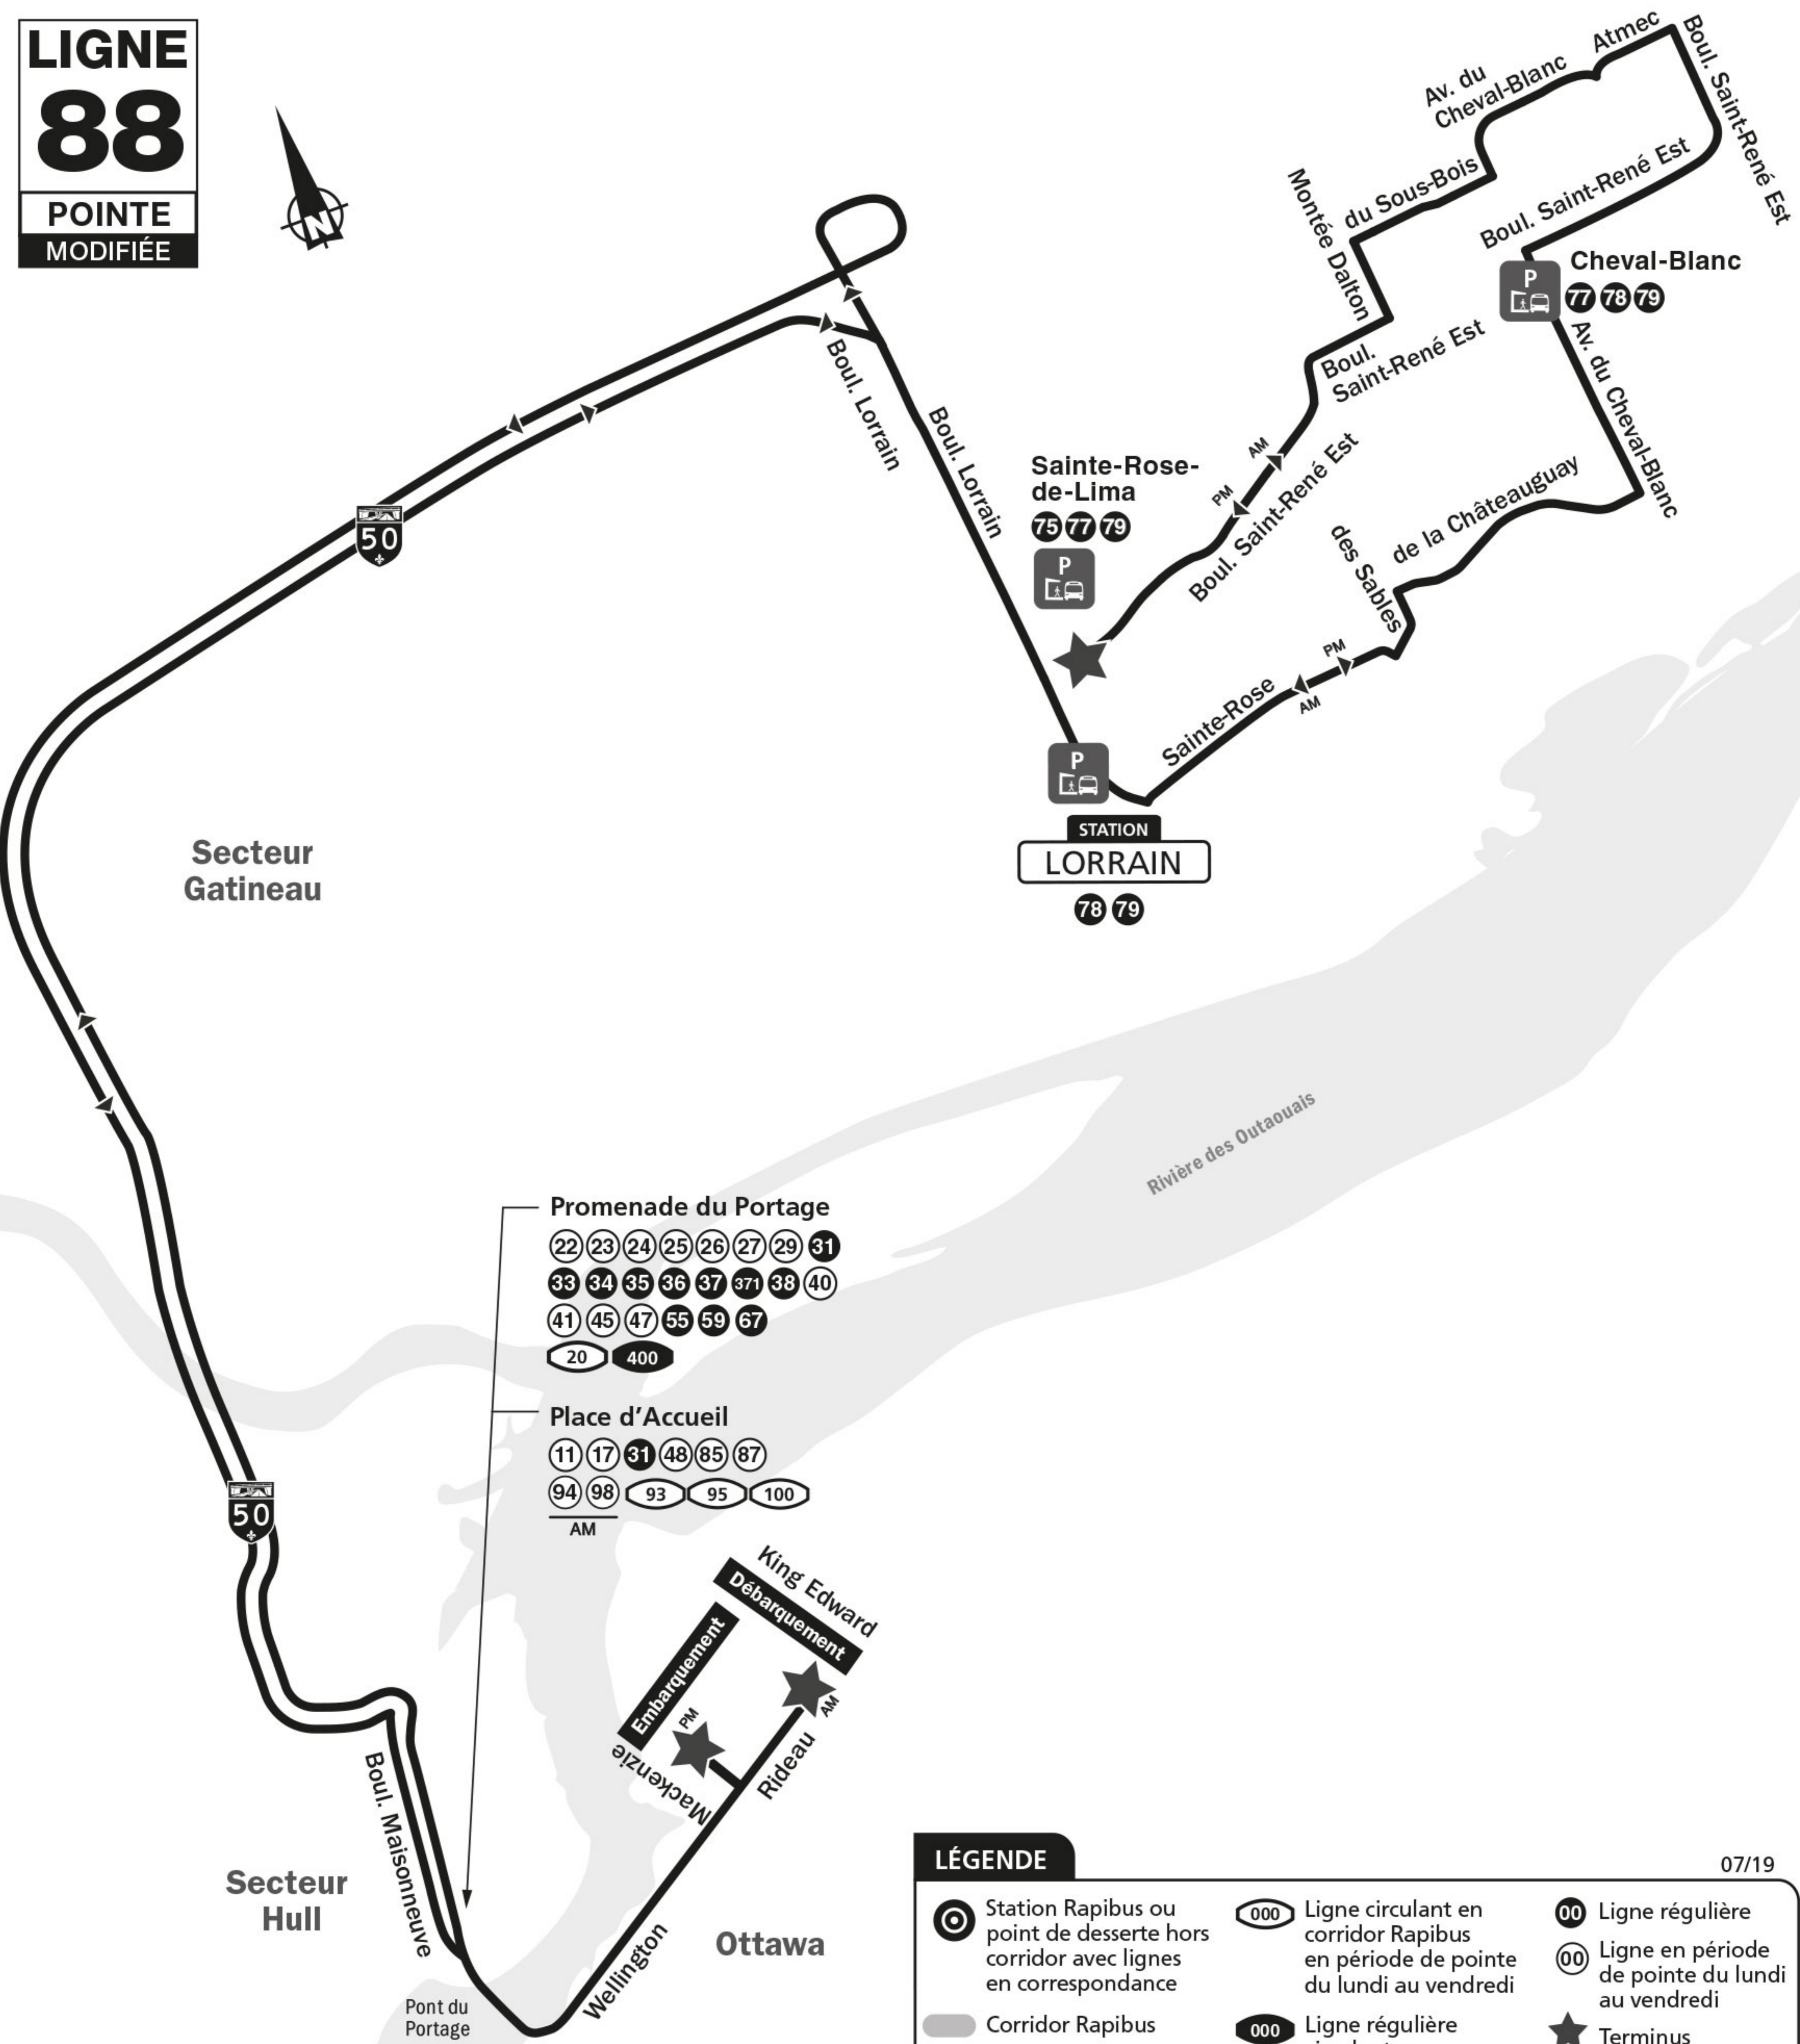

**LIGNE**  
**88**  
**POINTE**  
**MODIFIÉE**

Secteur  
Gatineau

Secteur  
Hull

**Promenade du Portage**

- 22 23 24 25 26 27 29 31
- 33 34 35 36 37 371 38 40
- 41 45 47 55 59 67
- 20 400

**Place d'Accueil**

- 11 17 31 48 85 87
  - 94 98 93 95 100
- AM

**LÉGENDE**

- Station Rapibus ou point de desserte hors corridor avec lignes en correspondance
- Corridor Rapibus
- Ligne circulant en corridor Rapibus en période de pointe du lundi au vendredi
- Ligne régulière circulant en corridor Rapibus
- Ligne régulière
- Ligne en période de pointe du lundi au vendredi
- Terminus
- Parc-o-bus