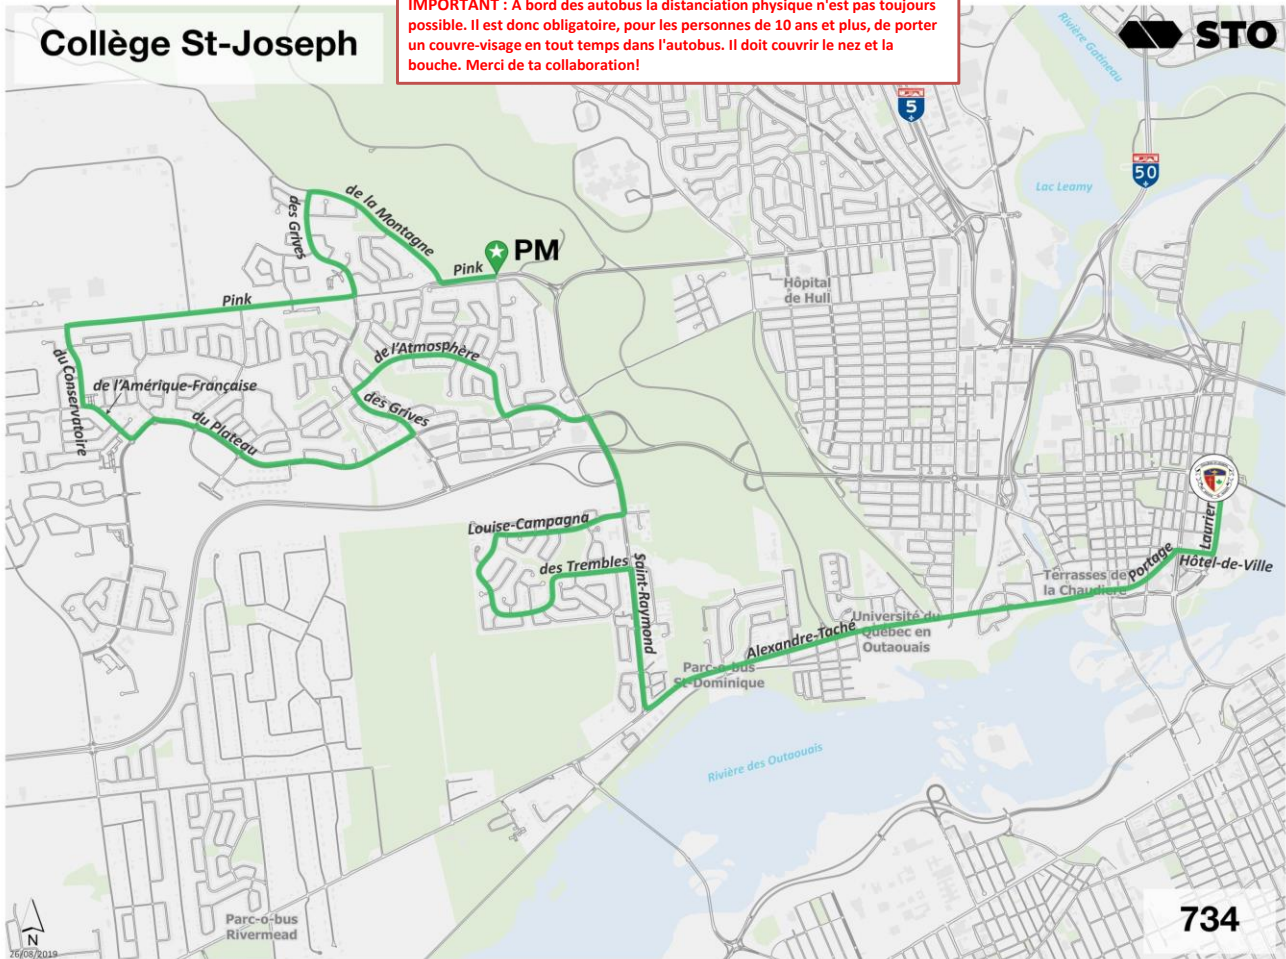

Horaire

En après-midi seulement					
Collège Saint-Joseph	Saint-Rédempteur et Sacré-Cœur	Ducharme et Monclair	Gamelin et Émond	Isabelle et Riel	Cégep Gabrielle-Roy
16 h 12	16 h 16	16 h 20	16 h 25	16 h 30	16 h 39

Ligne 734 PLATEAU / DES TREMBLES

Parcours

Horaire

Arrêt Pink/des Grives (#2779) non desservi durant les travaux. Rendez-vous à l'arrêt des Grives/des Alizées.

En après-midi seulement						
Collège Saint-Joseph	Terrasses de la Chaudière	Taché et Saint-Joseph	Saint-Dominique et Taché	Saint-Raymond et des Prés	Du Plateau et Saint-Raymond	Pink et de la Sapinière
16 h 12	16 h 16	16 h 19	16 h 23	16 h 33	16 h 36	17 h 01

Horaire

Matinée				
Front et des Allumettières	Klock et Maurice-Duplessis	Wilfrid-Lavigne et des Allumettières	Parc-o-bus Rivermead	Collège Saint-Joseph
7 h 56	8 h 01	8 h 07	8 h 22	8 h 43
7 h 57	8 h 02	8 h 08	8 h 23	8 h 44

Après-midi				
Collège Saint-Joseph	Parc-o-bus Rivermead	Wilfrid-Lavigne et des Allumettières	Klock et Maurice-Duplessis	Front et des Allumettières
16 h 12	16 h 35	16 h 51	16 h 56	16 h 59