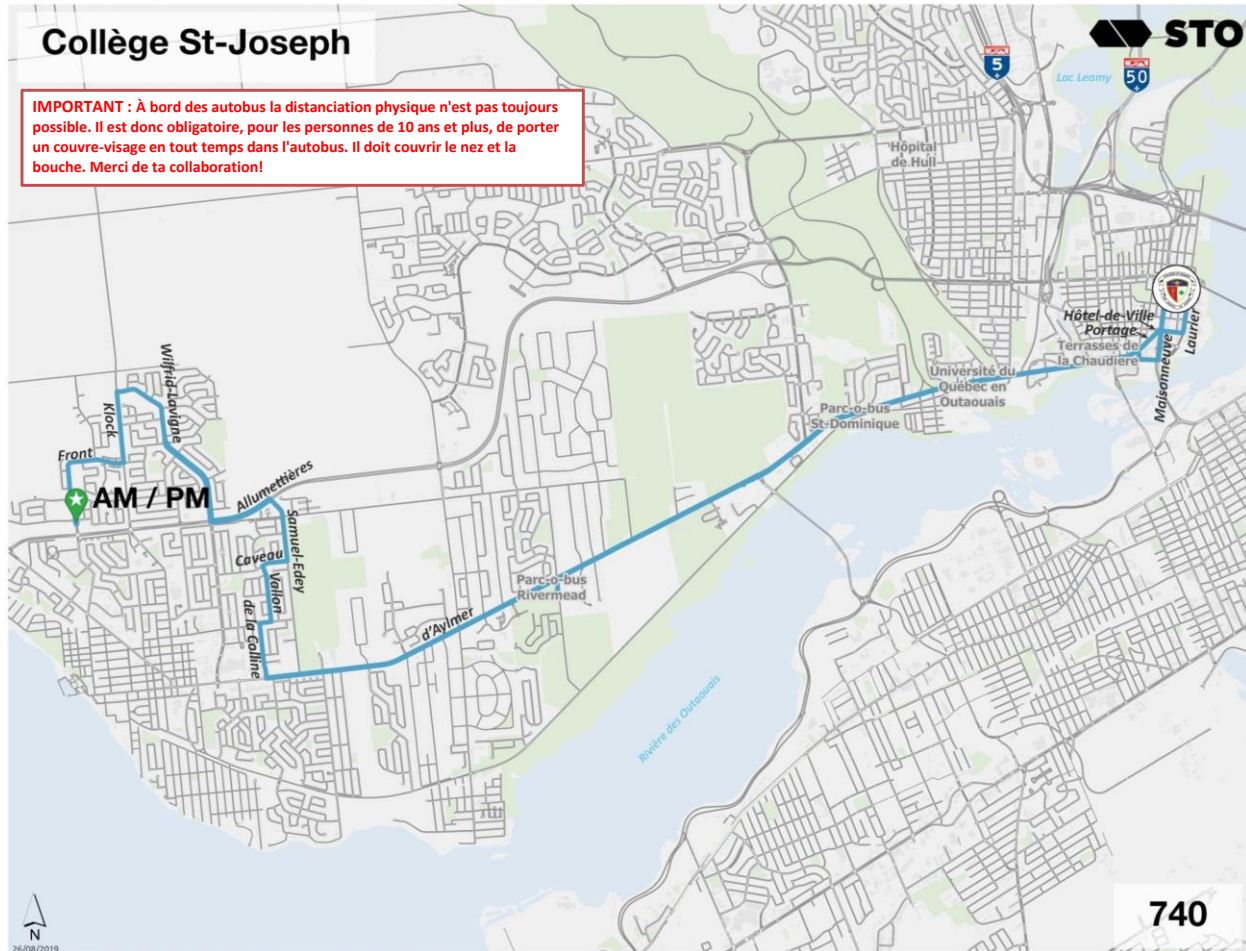

Ligne 734 PLATEAU / DES TREMBLES

Parcours

Horaire

Arrêt Pink/des Grives (#2779) non desservi durant les travaux. Rendez-vous à l'arrêt des Grives/des Alizées.

En après-midi seulement						
Collège Saint-Joseph	Terrasses de la Chaudière	Taché et Saint-Joseph	Saint-Dominique et Taché	Saint-Raymond et des Prés	Du Plateau et Saint-Raymond	Pink et de la Sapinière
16 h 12	16 h 16	16 h 19	16 h 23	16 h 33	16 h 36	17 h 01

Horaire

Matinée				
Front et des Allumettières	Klock et Maurice-Duplessis	Wilfrid-Lavigne et des Allumettières	Parc-o-bus Rivermead	Collège Saint-Joseph
7 h 56	8 h 01	8 h 07	8 h 22	8 h 43
7 h 57	8 h 02	8 h 08	8 h 23	8 h 44

Après-midi				
Collège Saint-Joseph	Parc-o-bus Rivermead	Wilfrid-Lavigne et des Allumettières	Klock et Maurice-Duplessis	Front et des Allumettières
16 h 12	16 h 35	16 h 51	16 h 56	16 h 59